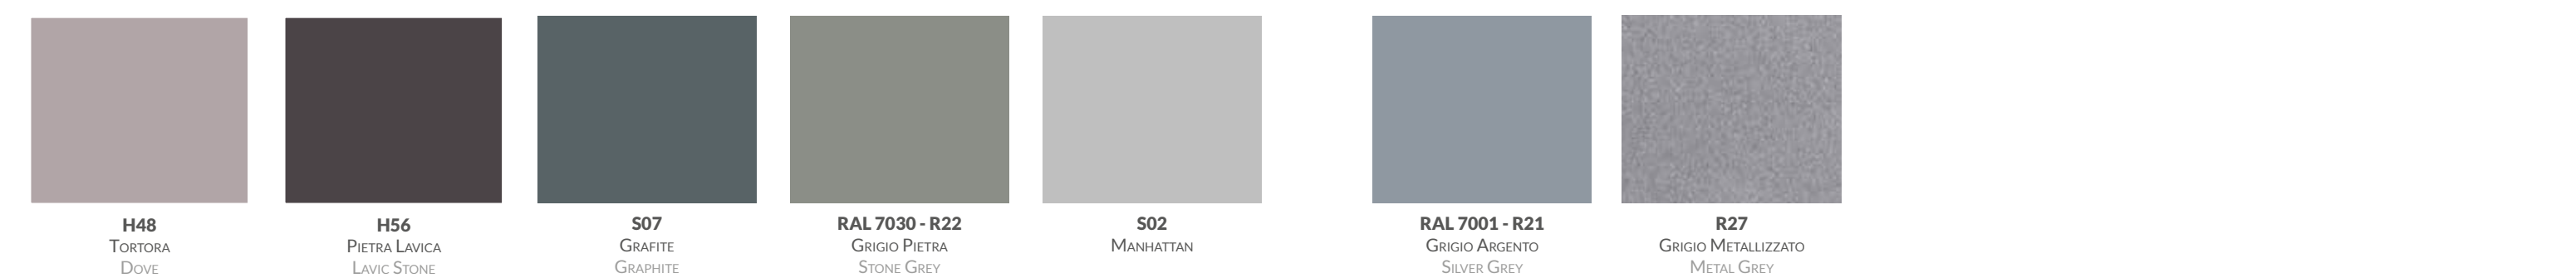

STANDARD

LUCIDI GLOSSY