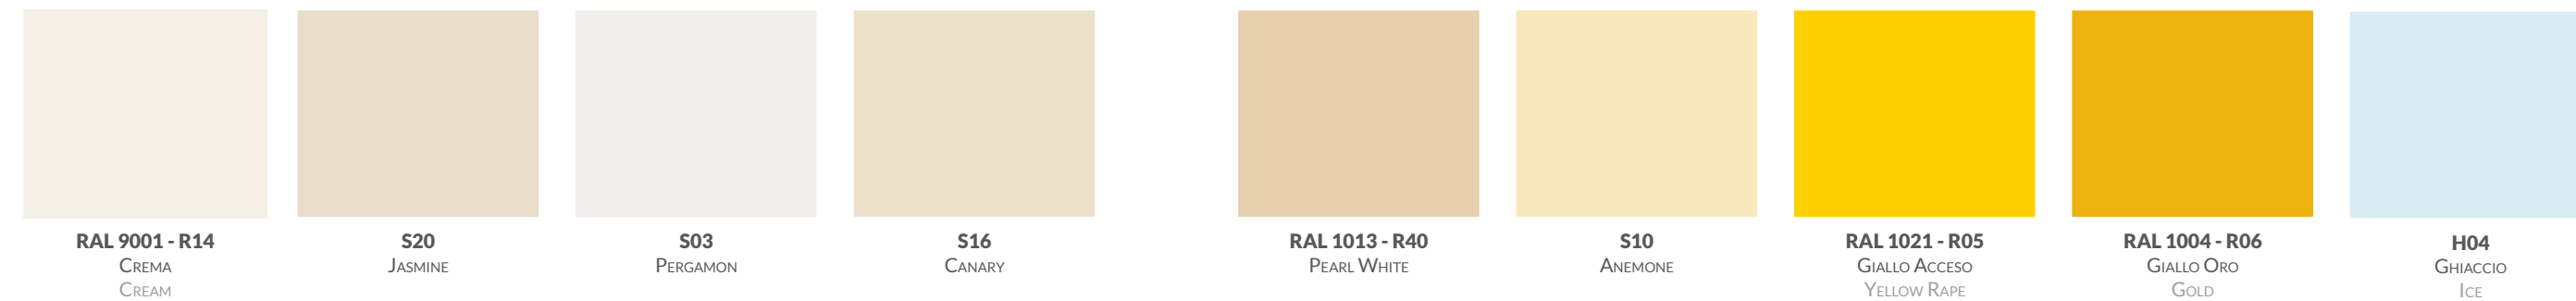

STANDARD

LUCIDI GLOSSY