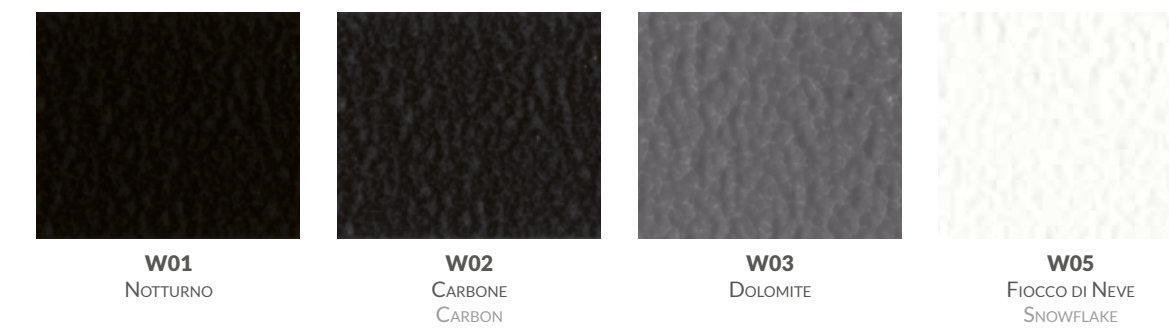

06-2018 6303384-0002

Colour System 3.0

COLOUR SYSTEM

EDITION 3.0

ARDESIA® SHINY TRANSPARENT - cod. F28 ^{New}

A richiesta, esclusivamente sui radiatori tubolari Ardesia®, è possibile avere la nuova finitura trasparente SHINY TRANSPARENT (codice colore F28). Una finitura in grado di valorizzare gli ambienti più moderni esaltando le caratteristiche tecniche e costruttive dei radiatori tubolari Ardesia®.

On request, exclusively for the tubular radiator Ardesia®, it is possible to have the new SHINY TRANSPARENT finish (colour code F28). A new finish able to enhance the most modern environments exalting the technical and constructive features of the tubular radiators Ardesia®.

STANDARD

LUCIDI GLOSSY

OPACHI MATT

WAVY

MELANGE

SPECIAL FINISHING