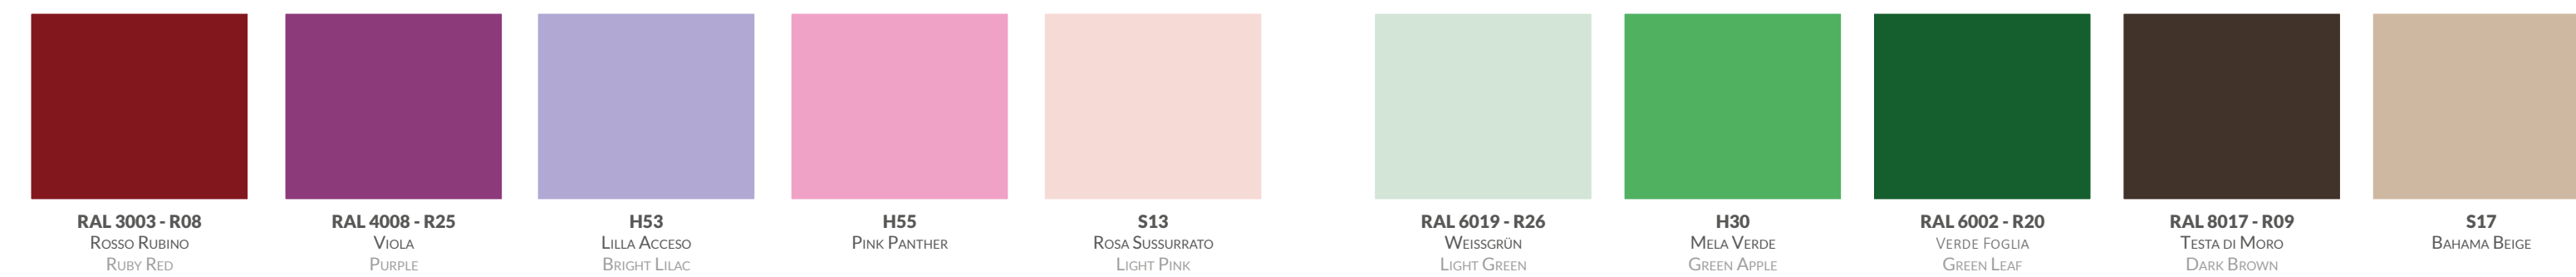

STANDARD

LUCIDI GLOSSY