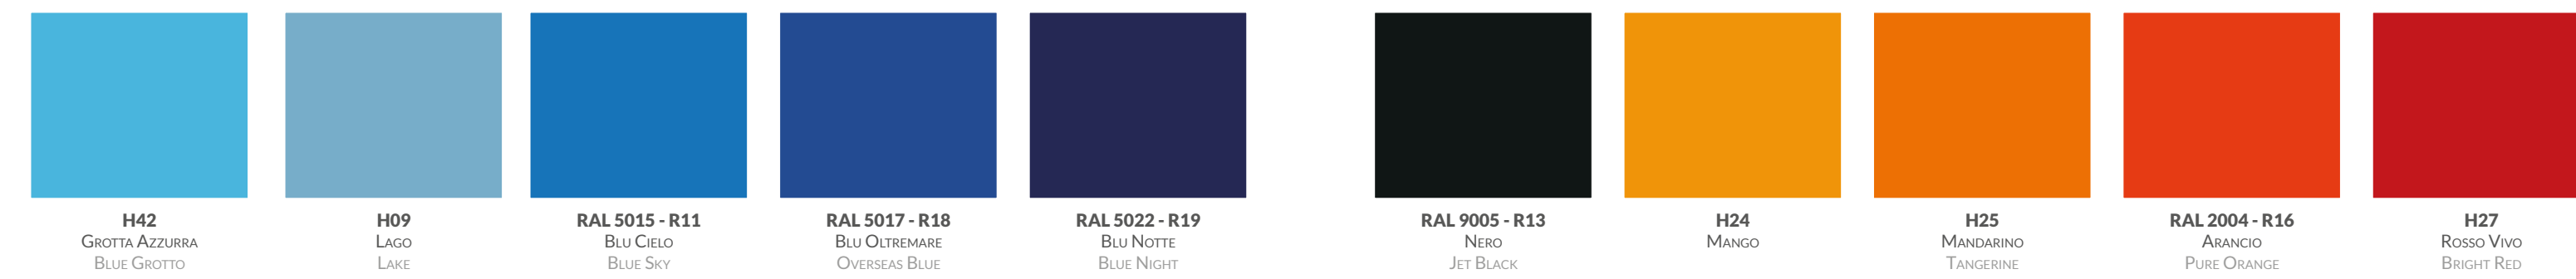

STANDARD

LUCIDI GLOSSY