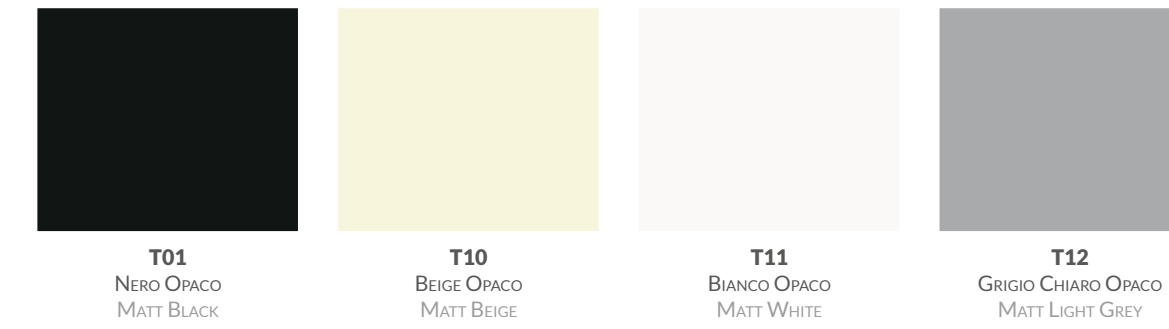

OPACHI MATT