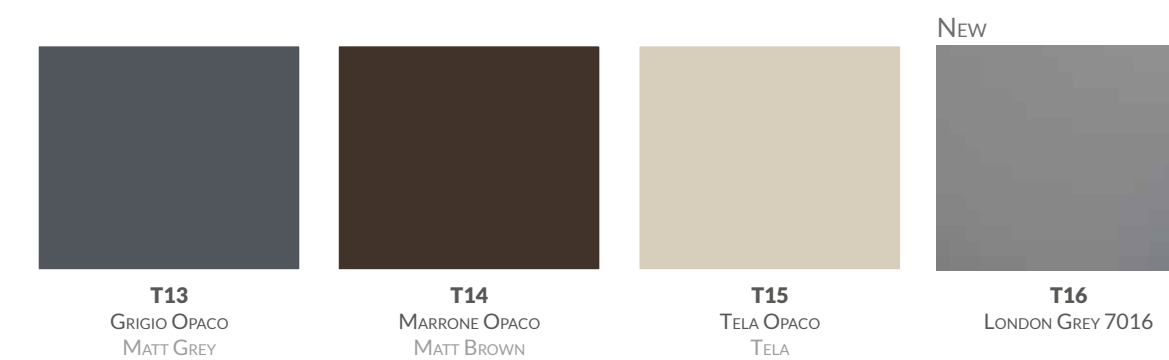

06-2018 6303384-0002

Colour System 3.0

COLOUR SYSTEM

EDITION 3.0

ARDESIA® SHINY TRANSPARENT - cod. F28 ^{New}

A richiesta, esclusivamente sui radiatori tubolari Ardesia®, è possibile avere la nuova finitura trasparente SHINY TRANSPARENT (codice colore F28). Una finitura in grado di valorizzare gli ambienti più moderni esaltando le caratteristiche tecniche e costruttive dei radiatori tubolari Ardesia®.

On request, exclusively for the tubular radiator Ardesia®, it is possible to have the new SHINY TRANSPARENT finish (colour code F28). A new finish able to enhance the most modern environments exalting the technical and constructive features of the tubular radiators Ardesia®.

STANDARD

LUCIDI GLOSSY

OPACHI MATT

WAVY

MELANGE

SPECIAL FINISHING